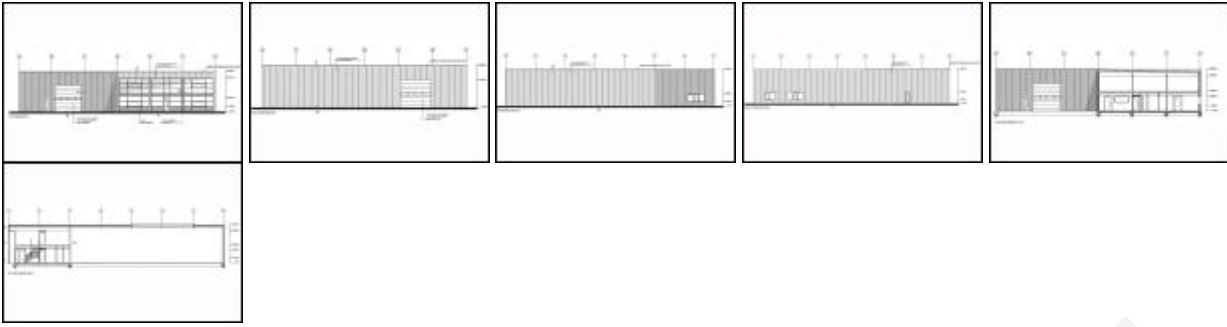

Foto's

Plattegronden

Kaart

De kaart van dit object is op de website beschikbaar.